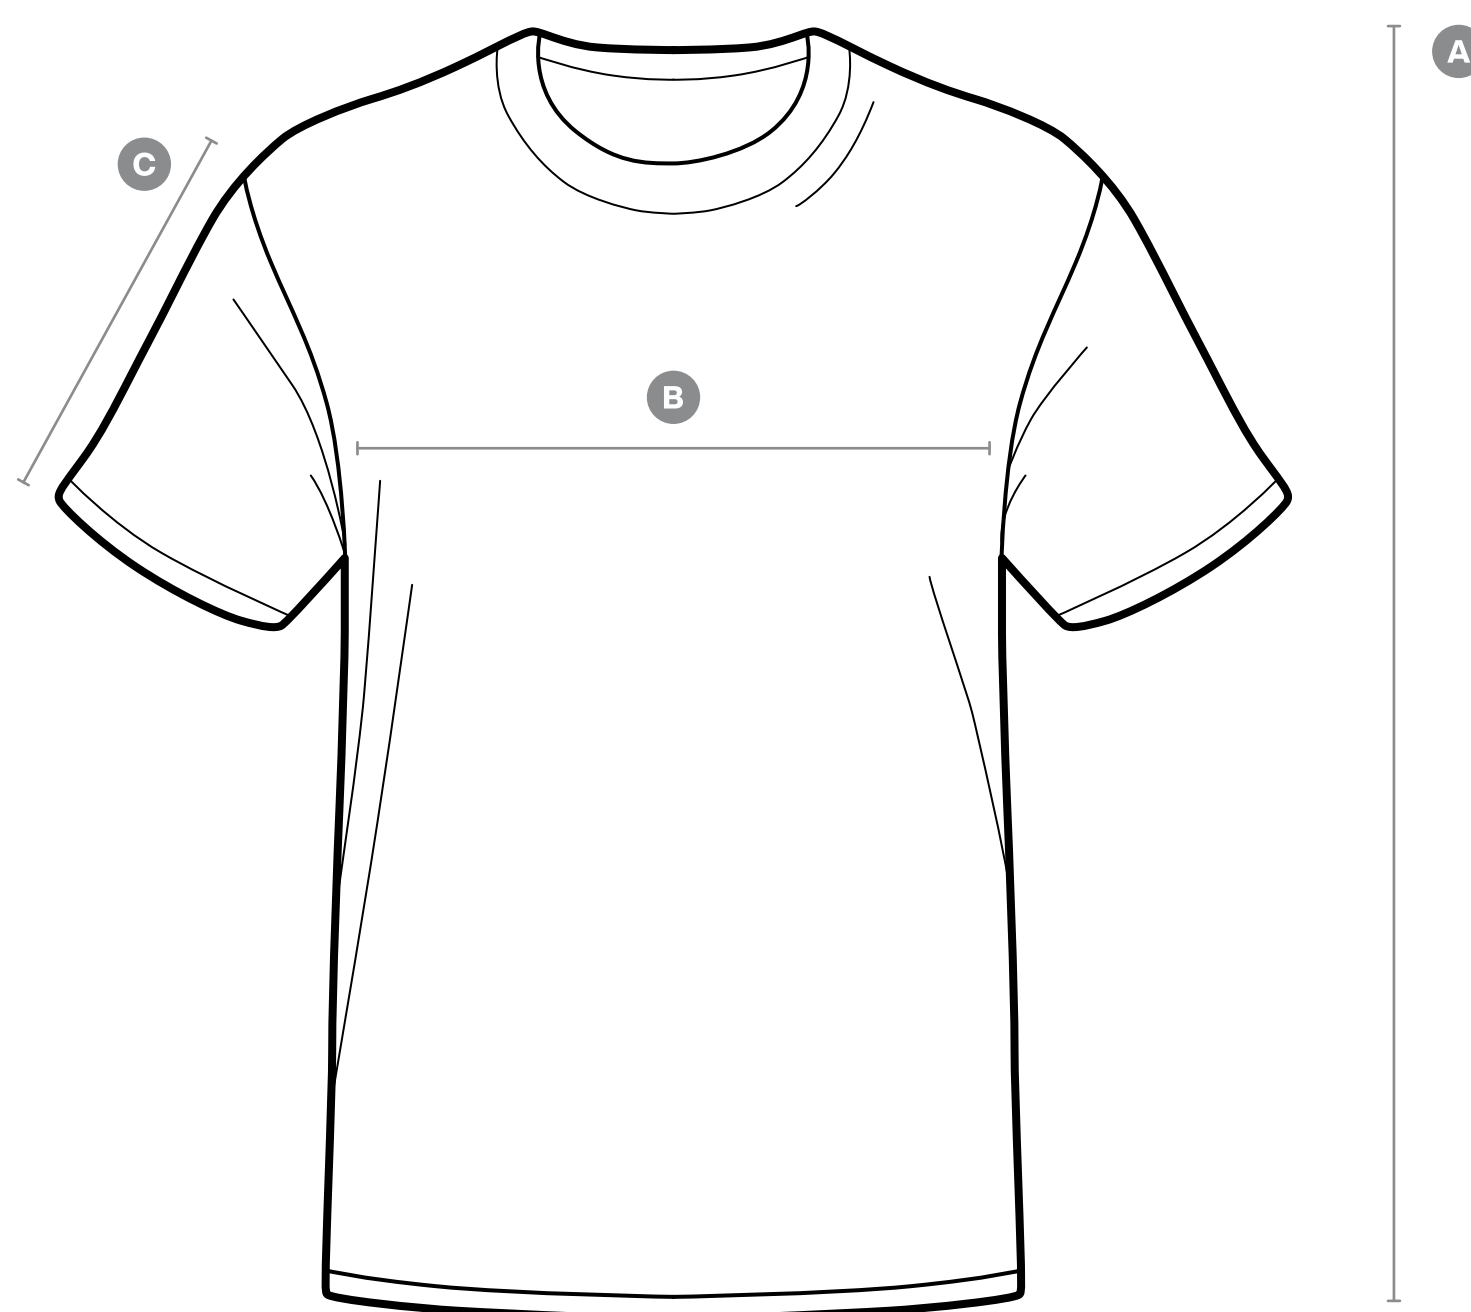

Essential T-Shirt white

± 5% Tolerance

	XS	S	M	L	XL	XXL
A Length	65	67	69	71	73	75
B 1/2 Chest width	53	55	57	59	61	63
C Sleeve length	21,5	22,5	23,5	24,5	25,5	26,5

Vår modell bruker størrelse S ved 166 cm høyde og 85 cm brystomkrets.

Modellen vår bruker størrelse M ved 177 cm høyde og 97 cm brystomkrets.